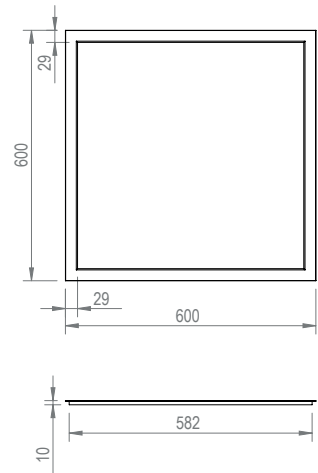

DATA SHEET

Dados técnicos

Technical specifications

Potência Wattage	40W
Índice de restituição das cores Color rendering index	> 80
Fluxo luminoso Rated luminous flux	3600 lm
Ângulo de feixe Beam angle	120°
Tipo de led Led type	Epistar SMD 2835
Temperatura da cor Color temperature	5500K / 4200K

Desenho dimensional

Dimensional drawing

Cores e materiais

Colors and materials

Material do corpo Housing material	Alumínio Aluminium
Cor do produto Product color	RAL 9003 <i>branco</i> RAL 9003 <i>white</i>
Material do difusor Optical cover	Vidro Glass